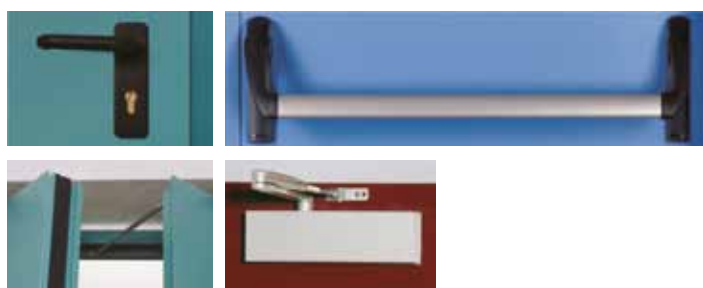

Accessori a richiesta, montaggio a cura del Cliente

Cilindro Tipo YALE con 3 Chiavi, Guarnizioni di Battuta Fumi Freddi, Maniglione Antipanico TWIST Tipo BM, SLASH, TAURUS con Serratura Antipanico, Maniglie M2 e M3, Chiudi-porta CP 1.