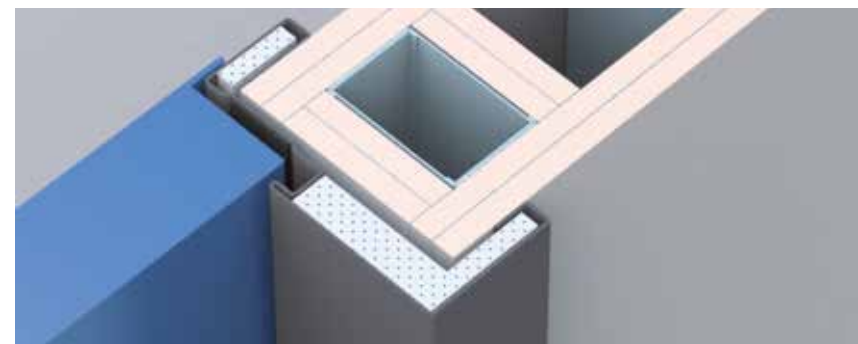

PORTE TAGLIAFUOCO PARETI IN CARTONGESSO serie REI 120

Da oggi Comiva ha disponibili a magazzino anche le porte REI per pareti in cartongesso, con telaio abbracciante. Le misure proposte sono le larghezze 80-90-100 cm, con altezza 215 cm, con il classico colore RAL 9002.

Per tutte le altre misure e per colorazioni diverse, è possibile come di consueto richiedere il preventivo specifico.

Telaio abbracciante per parete con spessore 125 mm (telaio non idoneo per spessori differenti).

Articolo	Foro Muro mm	Passaggio mm	Vano mm	Telaio esterno mm	€ Cad.
Apertura tirare a destra (indicare sempre il senso di apertura)					
PR2-8015-CG-DX	800 x 2150	720 x 2110	775 x 2138	860 x 2180	415,00
PR2-9015-CG-DX	900 x 2150	820 x 2110	875 x 2138	960 x 2180	431,00
PR2-1015-CG-DX	1000 x 2150	920 x 2110	975 x 2138	1060 x 2180	447,00

Articolo	Foro Muro mm	Passaggio mm	Vano mm	Telaio esterno mm	€ Cad.
Apertura tirare a sinistra (indicare sempre il senso di apertura)					
PR2-8015-CG-SX	800 x 2150	720 x 2110	775 x 2138	860 x 2180	415,00
PR2-9015-CG-SX	900 x 2150	820 x 2110	875 x 2138	960 x 2180	431,00
PR2-1015-CG-SX	1000 x 2150	920 x 2110	975 x 2138	1060 x 2180	447,00

- Porte non reversibili, senso di apertura a tirare. Indicare sempre il senso di apertura.
- Le dimensioni dei fori da realizzare **non corrispondono al foro muro di ordinazione** e devono essere eseguite come sopra descritto.
- Altezza maniglia da terra 1050 mm.
- Il telaio viene fornito smontato.